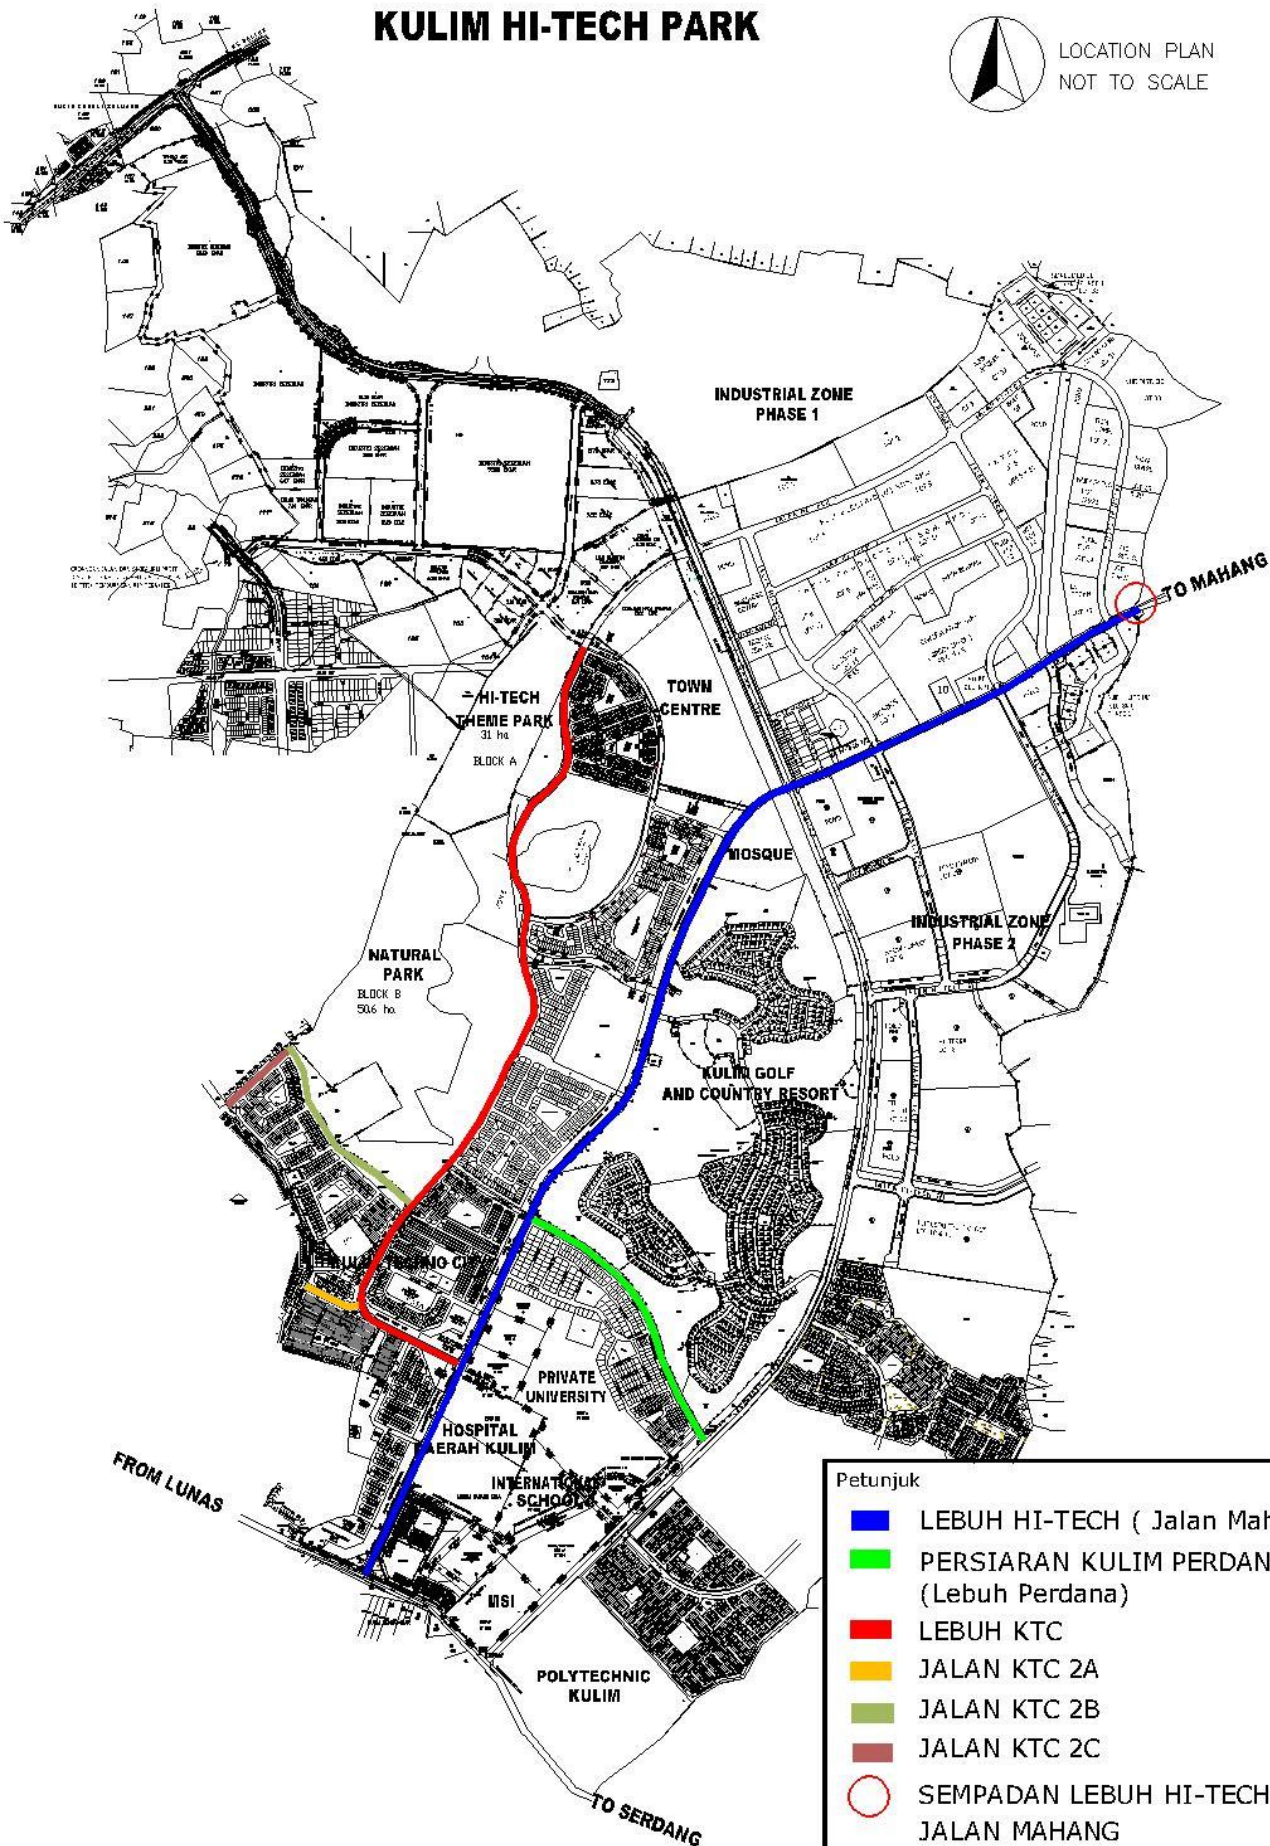

1. **SENARAI PERTUKARAN NAMA - NAMA JALAN DI DALAM KAWASAN PENTADBIRAN PBT TPHTK**

A NAMA BARU DAN NAMA ASAL JALAN	
1.	Lebuh Hi-Tech (<i>Jalan Mahang</i>)
2.	Persiaran Kulim Perdana (<i>Lebuh Perdana</i>)
B NAMA JALAN BARU	
1.	Lebuh KTC
2.	Jalan KTC 2A
3.	Jalan KTC 2B
4.	Jalan KTC 2C

2. **TARIKH PUBLISITI DAN PENGUATKUASAAN**

- a) Tarikh kuatkuasa pertukaran nama-nama jalan adalah bermula **1 Januari 2019.**
- b) Tarikh kuatkuasa poskod yang baru iaitu 09090 adalah bermula **1 Julai 2018.**

KULIM HI-TECH PARK

LOCATION PLAN
NOT TO SCALE

- Petunjuk
- LEBUH HI-TECH (Jalan Mahang)
 - PERSIARAN KULIM PERDANA (Lebuhi Perdana)
 - LEBUH KTC
 - JALAN KTC 2A
 - JALAN KTC 2B
 - JALAN KTC 2C
 - SEMPADAN LEBUH HI-TECH / JALAN MAHANG